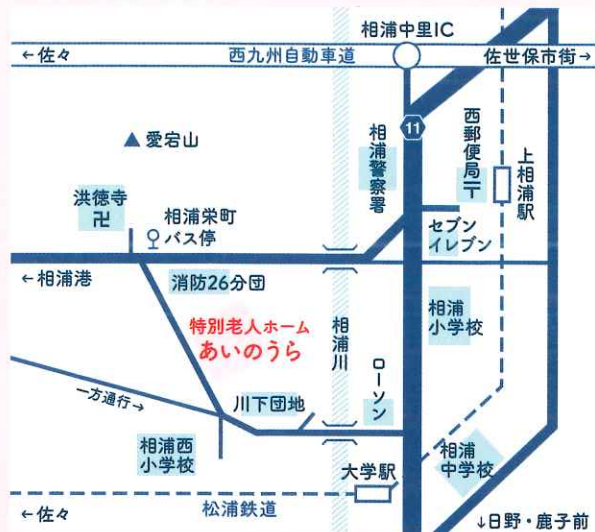

レクリエーション庭園探索

住宅型有料老人ホーム

住宅型有料老人ホームあいのうら

住宅型有料老人ホームとは、生活支援サービスの他に、必要に応じて介護サービスを利用できる高齢者施設です。

居宅介護支援

在宅介護支援センターあいのうら

介護支援専門員が要介護者などの状況に応じて、介護サービス計画を作成し、計画に基づいたサービスが利用できるように関係機関との連絡や調整を行います。介護保険の申請代行や福祉用具・住宅改修・認知症の高齢者の相談も受け付けます。

天然温泉

充実した設備と天然温泉で、
今日も楽しくリフレッシュ

施設内には、薬効著しい波佐見温泉と同一泉質の天然温泉が湧出しており、誰でも気軽に楽しむことができます。源泉かけ流しで、毎日地下から直接汲み上げた温泉が浴槽に注がれます。源泉には色々な成分（硫黄や鉄、カルシウム等）がたくさん含まれております。

源泉：炭酸水素塩泉

一般浴槽

寝たきりの方の特殊浴槽（機械浴）

足湯は一般開放
しております。

●開放時間 9:00～16:00
どなた様でもご自由に入れますので、どうぞお気軽にお越しください。

ACCESS

- 西九州自動車道相浦中里ICより車で5分
- 西肥バス相浦栄町バス停下車徒歩3分
- MR大学駅下車徒歩8分

社会福祉法人
西友会
SEIYUKAI

〒858-0918
長崎県佐世保市相浦町606番地1
TEL 0956-48-6001 (代表)
FAX 0956-48-6011

<https://syk.or.jp>